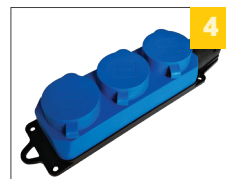

латунная контактная группа

широкая цветовая гамма

стойкий к ударам и химическим воздействиям корпус

Модель	RST16-23-44-3	RST16-23-44-4	RST16-23-44-5	RST16-23-44-6	RST16-24-44-3	RST16-24-44-4	RST16-24-44-5	RST16-24-44-6
Артикул	● 49401	● 49403	● 49405	● 49407	● 49400	● 49402	● 49404	● 49406
Кол-во присоединяемых устройств	3	3	3	3	4	4	4	4
Рабочая температура	-10..+100°C							