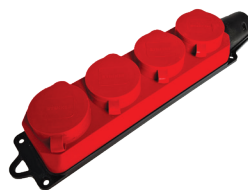

# ПЕРЕНОСНЫЕ РОЗЕТКИ СЕРИИ ОДРИ

**STEKKER**  
НАДЕЖНЫЙ ЭЛЕКТРОМОНТАЖ

RST16

[Серия на сайте](#)

**НОВИНКА**

RST16-23-44-3/49401

RST16-23-44-4 /49403

RST16-23-44-5/49405

RST16-23-44-6/49407

RST16-24-44-3/49400

RST16-24-44-4/49402

RST16-24-44-5/49404

RST16-24-44-6/49406

## О продукте:

Серия переносных розеток Одри от бренда STEKKER выполнена из синтетического каучука и предназначена для подключения приборов к сети с напряжением 250В в условиях повышенной влажности и пыли. Розетки обеспечивают безопасное и надежное подключение приборов.

латунная контактная группа

широкая цветовая гамма

стойкий к ударам и химическим воздействиям корпус

Модель	RST16-23-44-3	RST16-23-44-4	RST16-23-44-5	RST16-23-44-6	RST16-24-44-3	RST16-24-44-4	RST16-24-44-5	RST16-24-44-6
Артикул	● 49401	● 49403	● 49405	● 49407	● 49400	● 49402	● 49404	● 49406
Кол-во присоединяемых устройств	3	3	3	3	4	4	4	4
Рабочая температура	-10..+100°C							