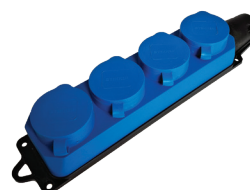

# ПЕРЕНОСНЫЕ РОЗЕТКИ СЕРИИ ОДРИ

**STEKKER**  
НАДЕЖНЫЙ ЭЛЕКТРОМОНТАЖ

RST16

[Серия на сайте](#)

**НОВИНКА**

RST16-23-44-3/49401

RST16-23-44-4 /49403

RST16-23-44-5/49405

RST16-23-44-6/49407

RST16-24-44-3/49400

RST16-24-44-4/49402

RST16-24-44-5/49404

RST16-24-44-6/49406

## О продукте:

Серия переносных розеток Одри от бренда STEKKER выполнена из синтетического каучука и предназначена для подключения приборов к сети с напряжением 250В в условиях повышенной влажности и пыли. Розетки обеспечивают безопасное и надежное подключение приборов.

латунная контактная группа

широкая цветовая гамма

стойкий к ударам и химическим воздействиям корпус

Модель	RST16-23-44-3	RST16-23-44-4	RST16-23-44-5	RST16-23-44-6	RST16-24-44-3	RST16-24-44-4	RST16-24-44-5	RST16-24-44-6
Артикул	● 49401	● 49403	● 49405	● 49407	● 49400	● 49402	● 49404	● 49406
Кол-во присоединяемых устройств	3	3	3	3	4	4	4	4
Рабочая температура	-10..+100°C							