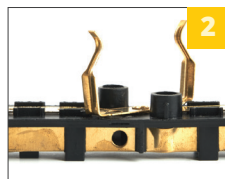

латунная контактная группа