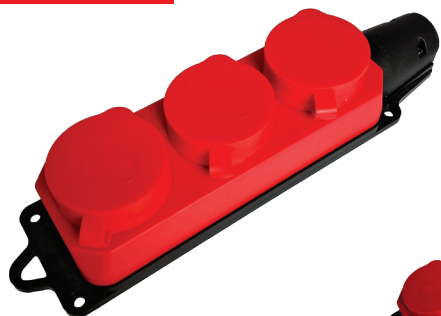

# ПЕРЕНОСНЫЕ РОЗЕТКИ СЕРИИ ОДРИ

**STEKKER**  
НАДЕЖНЫЙ ЭЛЕКТРОМОНТАЖ

RST16

[Серия на сайте](#)

**НОВИНКА**

RST16-23-44-3/49401

RST16-23-44-4 /49403

RST16-23-44-5/49405

## О продукте:

Серия переносных розеток Одри от бренда STEKKER выполнена из синтетического каучука и предназначена для подключения приборов к сети с напряжением 250В в условиях повышенной влажности и пыли. Розетки обеспечивают безопасное и надежное подключение приборов.